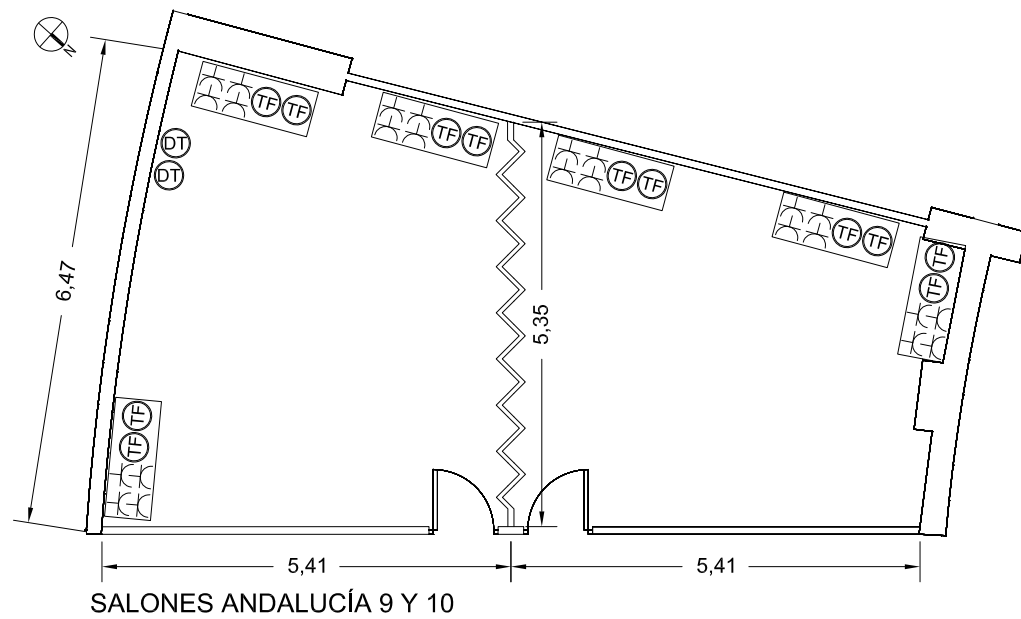

CARACTERÍSTICAS / CHARACTERISTICS

SUPERFICIE / SURFACE	71.00 m2
ALTURA MAX./ MAX. HEIGHT	2.60 mts
ALTURA MIN./ MIN. HEIGHT	2.05 mts
LONGITUD MEDIA / LENGTH	10.66 mts
ANCHO MEDIO / WIDTH	6.50 mts

CARACTERÍSTICAS / CHARACTERISTICS

SUPERFICIE / SURFACE	56.00 m2
SUPERFICIE 9 / SURFACE 9	30.00 mts
SUPERFICIE 10 / SURFACE 10	26.00 mts
ALTURA / HEIGHT	2.50 mts

LEYENDA

-  Toma de corriente
-  Toma de telefonía
-  Toma de televisión
-  Toma de datos
-  Antena WI-FI
-  Caja empotrada  
4 Tomas de corriente  
2 Tomas de telefonía