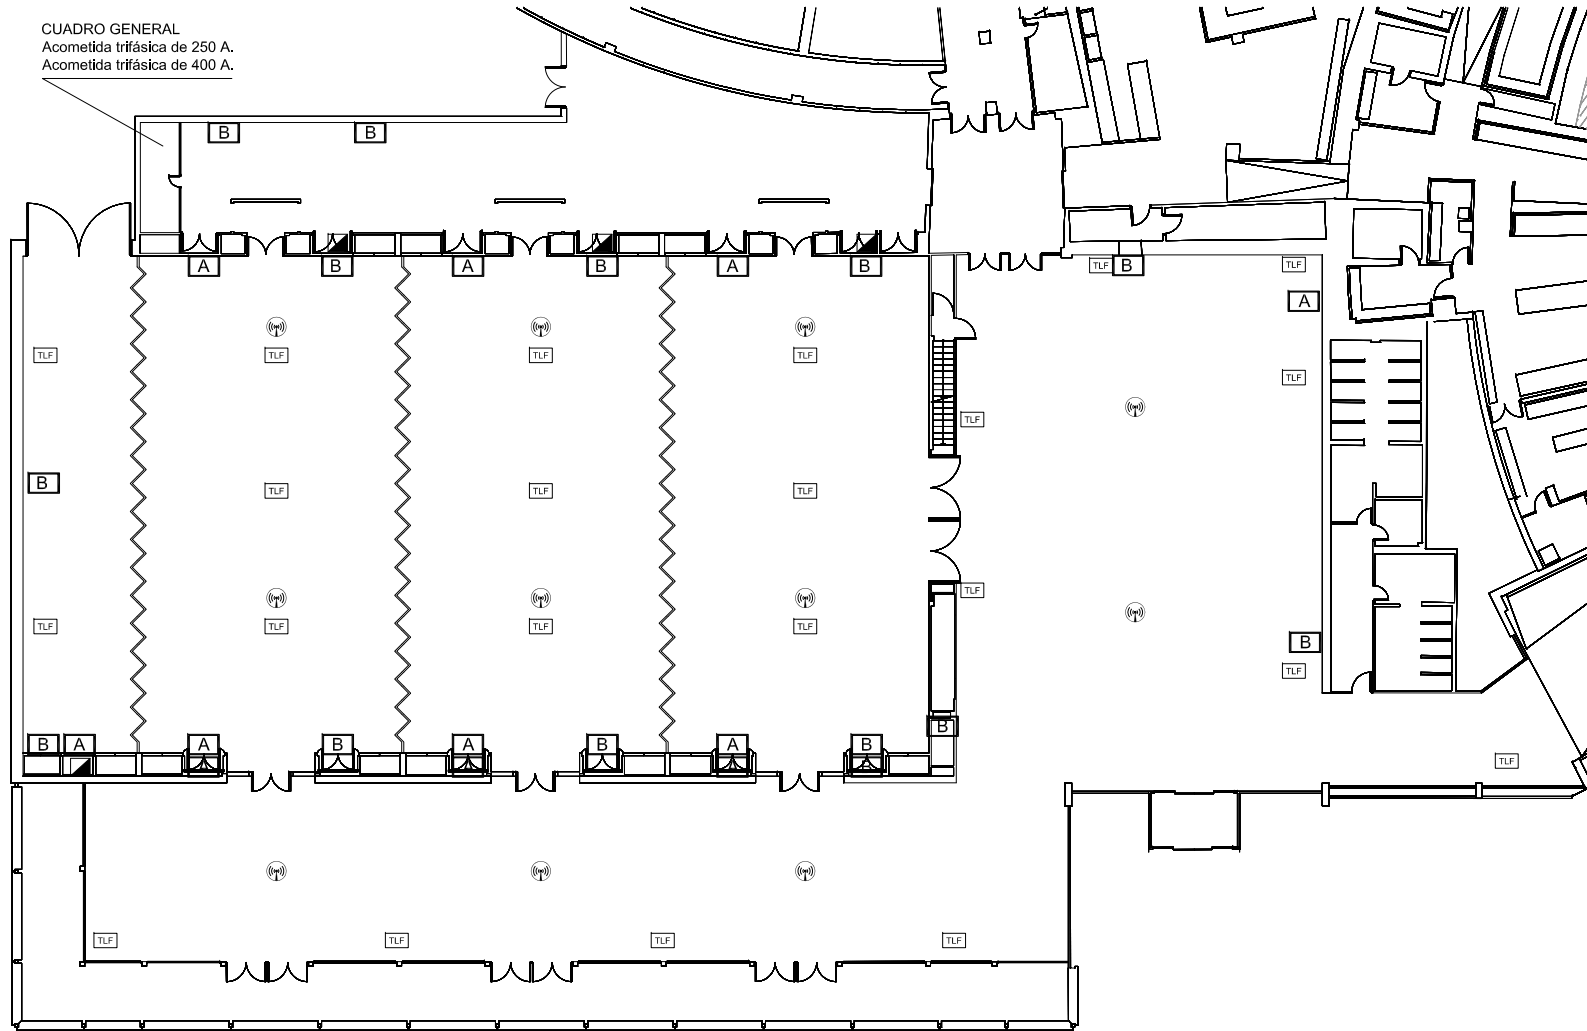

CUADRO GENERAL  
 Acometida trifásica de 250 A.  
 Acometida trifásica de 400 A.

LEYENDA

<b>A</b>	Cuadro de red: 4 bases de 32 A. monofásicas
<b>B</b>	Cuadro de red: 4 bases de 32 A. monofásicas 1 de 63 A. trifásicas 2 de 32 A. trifásicas
TLF	Telefonía
	Antena WI-FI
	Megafonía
	Video
	Telefonía

BARCELÓ HOTEL RENACIMIENTO  
 CENTRO DE CONVENCIONES  
 PLANTA SUELO: INST. ELÉCTRICAS Y TELECOMUNICACIONES